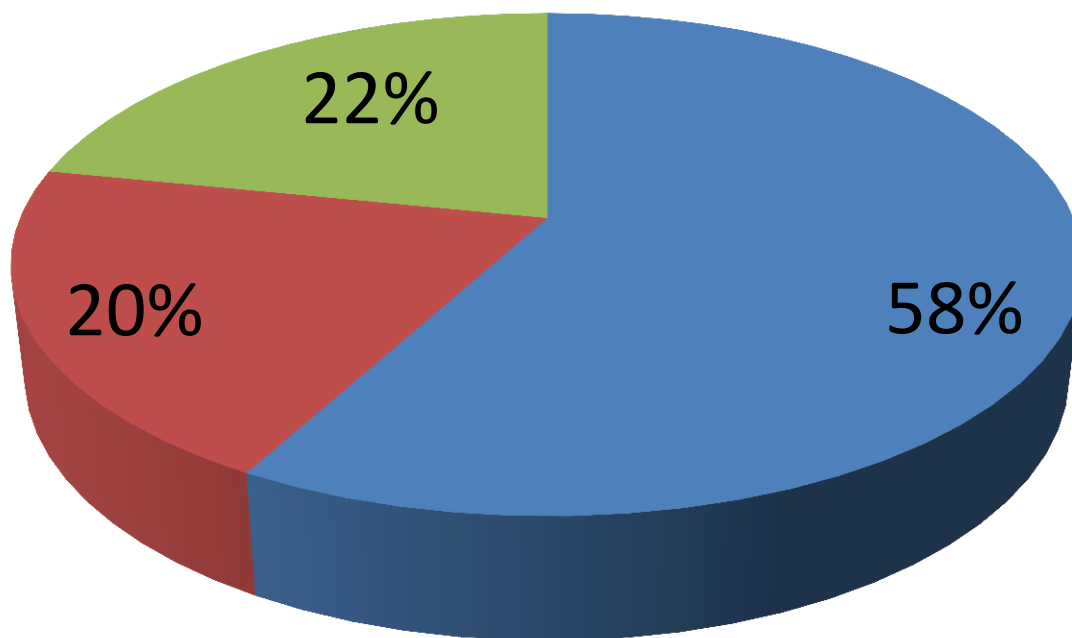

Zuzendaritza Eredua

■ ABIAN ■ EMENDAKINA ■ TXURI

ABIAN	EMENDAKINA	TXURI
1774	621	668